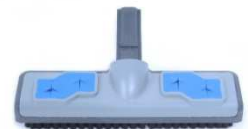

SP220 : BROSSE 20 CM – HAUTE TEMP :

- **Applications :** Nettoyage et désinfection des surfaces hautes.
- La brosse SP220 est dotée d'une chambre vapeur qui stabilise la vapeur haute température. Elle assure une désinfection optimale des surfaces..